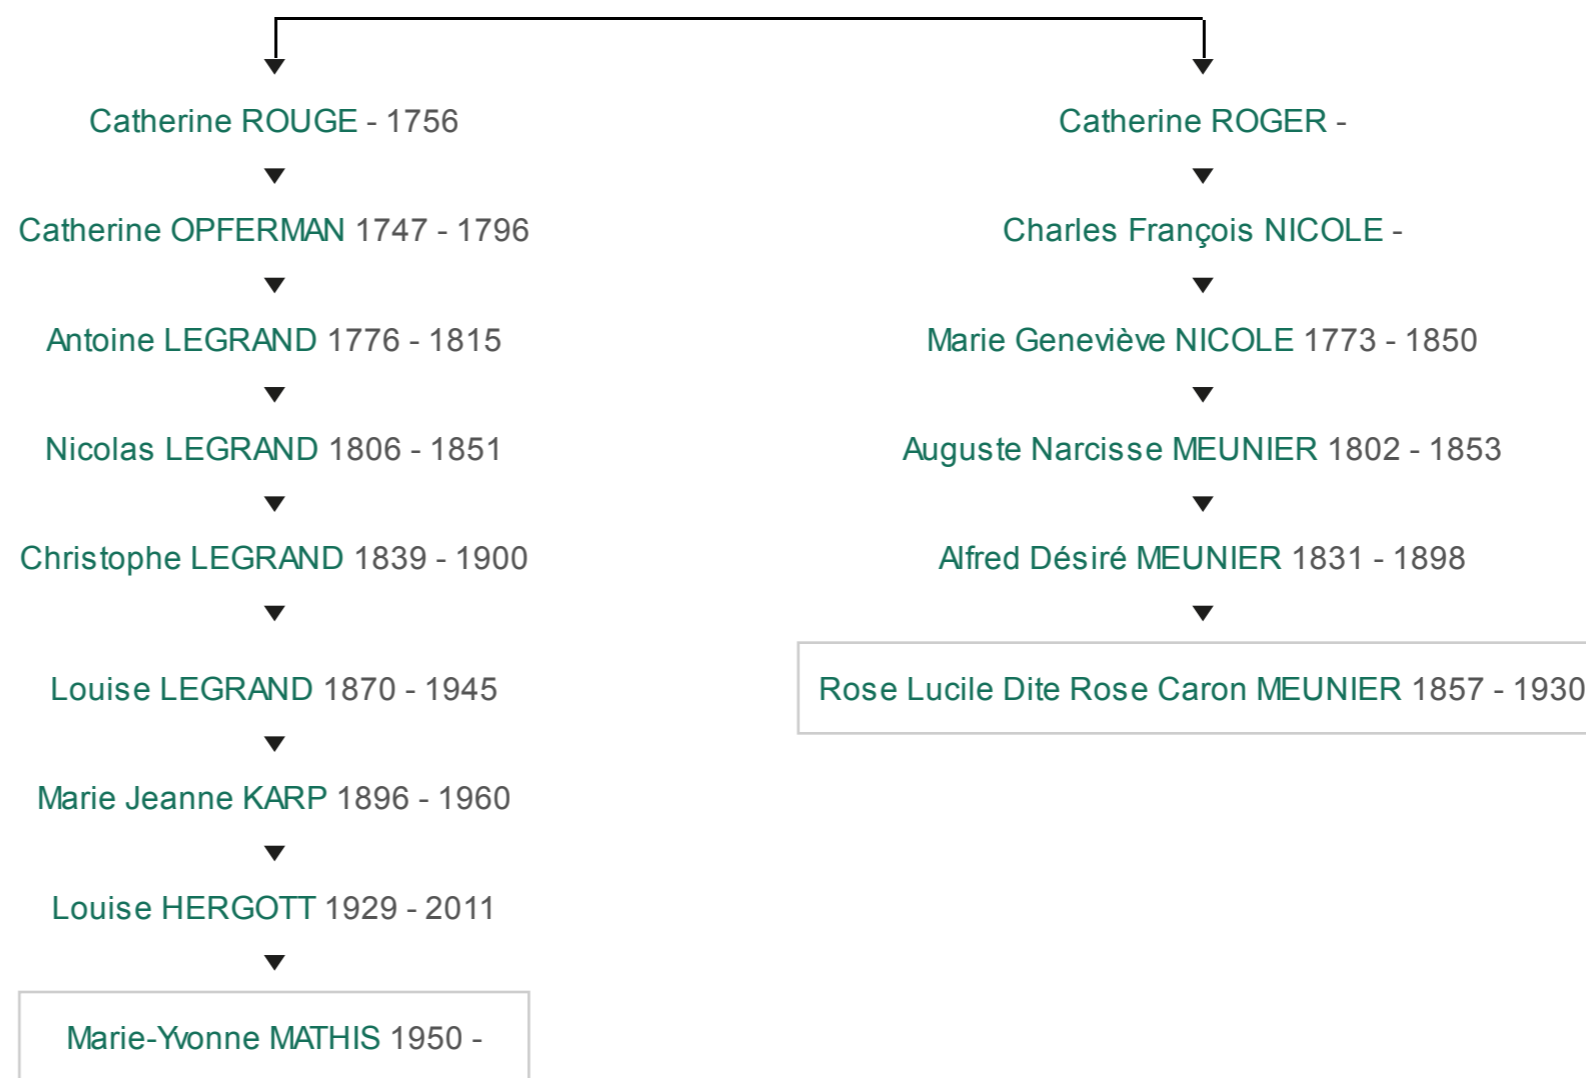

Catherine ROUGE

Vos informations sur Catherine ROUGE

Sosa : 483

- Fille de Martin ROUGE & Angélique SATTLER

- Conjoint(e) de Mathieu OPFERMAN à Ernestviller Heckenranschbach, 57510 le 07/02/1736

- Décès : 02/04/1756 - Ernestviller, 57510

[Voir la fiche](#)

Cousinages avec une célébrité

Ancêtre commun :

Catherine ROGER

Conjoint : Jean NICOLE

Période : 1736 - 1736

Rose CARON

Naissance : 17/11/1857 Décès : 09/04/1930

Cantatrice à l'Opéra de Paris

L'arbre ci-dessous présente votre cousinage potentiel avec **Rose Lucile Dite Rose Caron MEUNIER**. Nous vous invitons à vérifier les informations en accédant à l'arbre sur lequel la généalogie de cette célébrité est hébergée.